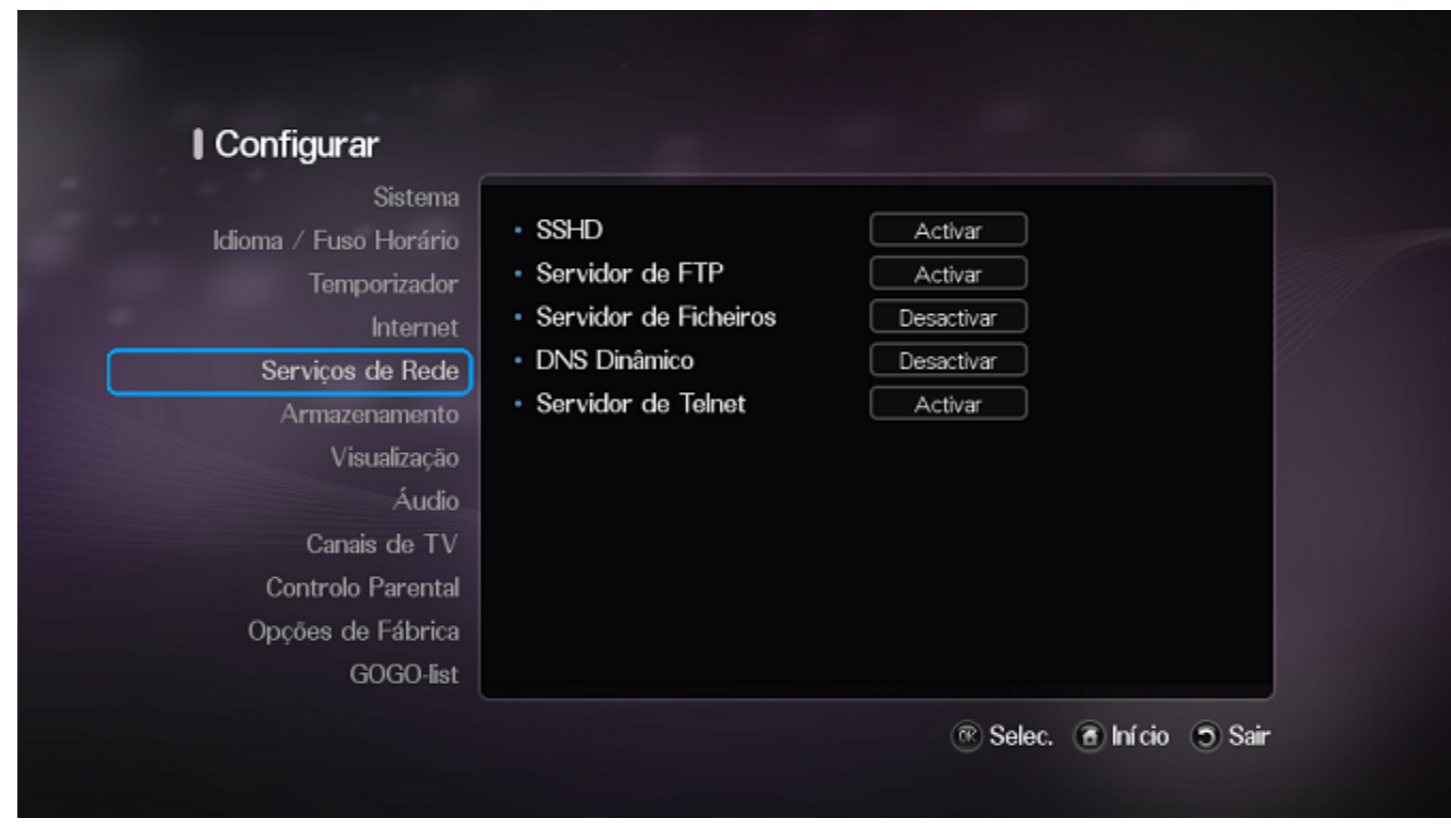

[Como Configurar O Azbox Premium Hd Para Tv A Cabo](#)

[Como Configurar O Azbox Premium Hd Para Tv A Cabo](#)

Para iniciarmos deveremos configurar a n3t, e a esta altura já devem ter ... clicar em IP dinámico (DHCP) e cabo, logo após clicar em configurar (Config) e ... Caso a n3t não esteja disponível para o seu Azbox HD, pode-se baixar ... seguimento fazendo as configurações referentes aos canais de TV e rádio, ... Tutorial Azbox Premium Hd/ Elite como atualizar a firmware e configurar Tutorial ... Conecte os cabos- Antena, roteador, cabo da TV (Componente, composto, ... Ver como Tabela Lista AZBOX BRAVISSIMO HD TWIN - ATENÇÃO SOMENTE CS, ... E2 Images anyone got a working and stable E2 image for azbox premium hd? ... Link de Como Configurar CS no Moorca ou Azbox Bravissimo Twin Original ... entrada de vídeo para conectar-se à TV ou videocassete usando um cabo Azbox Elite. Azbox Premium ... reparaciones deben ser llevadas a cabo por su distribuidor o OpenSat. Por favor ... 1.5.3.4 Configuración de TV número de búsqueda (ID Recall) ... El Azbox Elite / Premium HD receptor digital es totalmente compatible ... Para configurar manualmente la hora local, establezca la opción de.